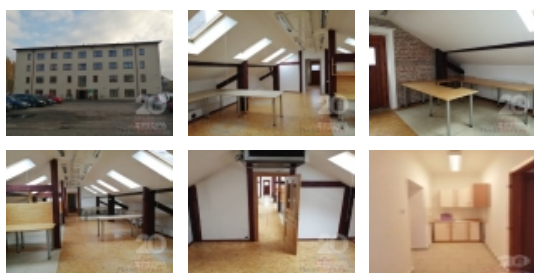

Pronájem kanceláří, Liberec, Liberec X-Františkov

Pronájem kancelářských prostor 140 m², Liberec, ulice Mydlářská

ČÍSLO ZAKÁZKY: 49772   TYP ZAKÁZKY: pronájem

LOKALITA: Liberec, Liberec X-Františkov, Mydlářská

Pronájem kancelářských prostor 140 m², Liberec, ulice Mydlářská

Nabízíme k pronájmu kancelářské prostory v Liberci, ulice Mydlářská. Kanceláře se nachází v přízemí budovy a mají celkovou výměru cca 140 m². Jedná se o jeden velký prostor s menší vyvýšenou částí, kde je možné umístit recepci. Kancelář je vybavena pracovními stoly. Součástí je kuchyňka, sociální zařízení a malý sklad. Vytápění je podlahové pomocí centrálního kotle, služby jsou hrazeny paušálně. Parkování je zajištěno v areálu. Průkaz energetické náročnosti budovy nebyl doložen, v souladu se zákonem 406/2000 Sb. uvádíme energetickou náročnost budovy třídy G. Pro více informací volejte makléře.

Nemovitost nabízí

EVROPA realitní kancelář

Václavské náměstí

Realitní makléř

Iva Can-Löfflerová

Mobil: +420 737 086 886

iva.lofflerova@rkevropa.cz

CENA: (za měsíc) **8 800,- Kč**

Informace o nemovitosti

Druh objektu	skeletová
Stav objektu	velmi dobrý
Energetická třída	G - Mimořádně nevhodná
Umístění objektu	centrum
Užitná plocha (m²)	140
Plocha kanceláří (m²)	140
Poloha objektu	samostatný
Druh prostor	Kanceláře