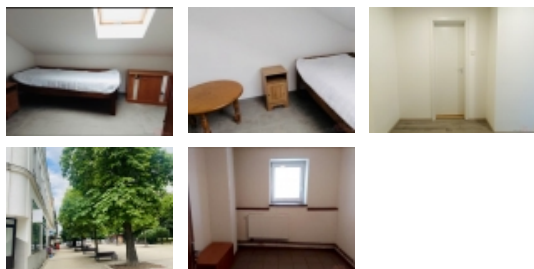

Pronájem bytu 1+kk, 0 m2, OV, Břeclav, ul. Bratislavská

Nemovitost nabízí

LeoReal spol. s r.o.

Blatnická 4219/4
62800 Brno