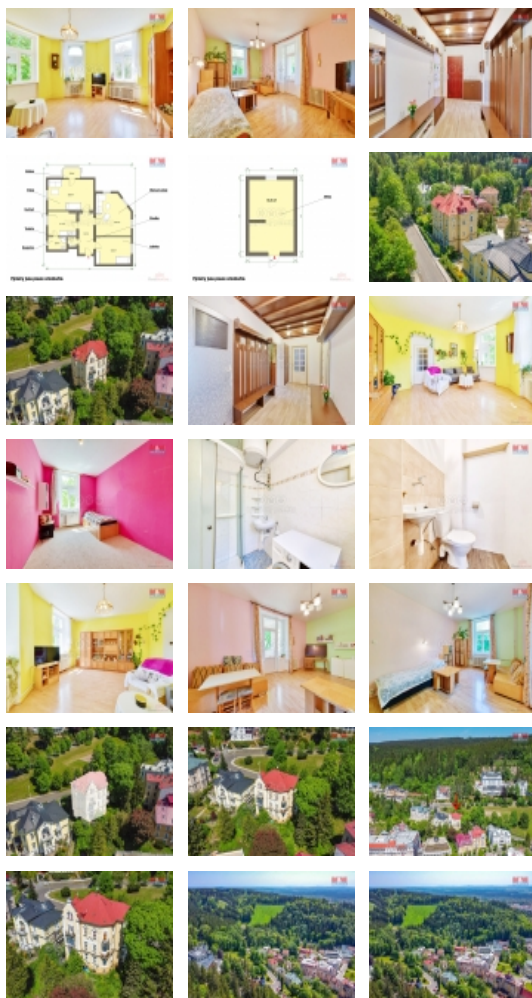

Informace o nemovitosti

Dispozice bytu	3+1
Číslo podlaží v domě	1
Počet podlaží objektu	1
Druh objektu	cihlová
Stav objektu	velmi dobrý
Vlastnictví	osobní
Vybavení	lodžie sklep zahrada
Umístění objektu	centrum
Topení	Lokální - plynové
Doprava	vlak silnice MHD autobus