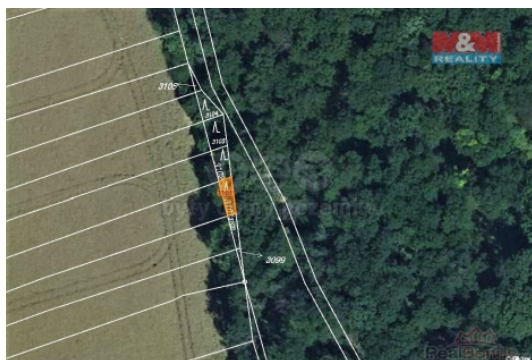

Prodej lesa, 25 m?, Zborovice

ČÍSLO ZAKÁZKY: 786820 TYP ZAKÁZKY: prodej

LOKALITA: Zborovice (okres Kroměříž)

Prodej lesa, 25 m?, Zborovice

Prodej pozemku o výměře 25 m² v katastru obce Zborovice. Jedná se o lesní pozemek, leží na okraji obce.

CENA: (za nemovitost) **27 000,- Kč**

Informace o nemovitosti

Stav objektu	velmi dobrý
Vlastnictví	osobní
Vlastní pozemek (m²)	25
Umístění objektu	okrajová zástavba
Doprava	autobus
Občanská vybavenost	Kompletní síť obchodů a služeb Kulturní zařízení Sportovní areál
Parkování	u domu (veřejné)
Druh pozemku	les

Nemovitost nabízí

M&M reality holding a. s.

Krakovská 1675/2
Praha - Nové Město
11000