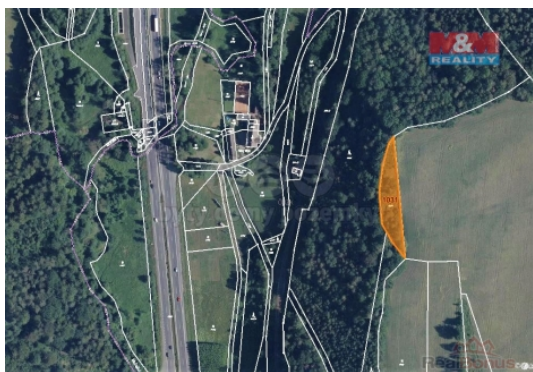

Prodej pozemku , trvalý travní porost, Žďárek (okres Liberec)

M&M reality holding, a.s.

Prodej louky, 1704 m², Žďárek u Sychrova

ČÍSLO ZAKÁZKY: 778914 TYP ZAKÁZKY: prodej

LOKALITA: Žďárek (okres Liberec)

Prodej louky, 1704 m², Žďárek u Sychrova

Prodej pozemku o výměře 1704 m² v katastru obce Žďárek u Sychrova. Jedná se o louku s porostem stromů.

CENA: (za nemovitost) **102 000,- Kč**

Informace o nemovitosti

Stav objektu	dobrý
Vlastnictví	osobní
Vlastní pozemek (m ²)	1704
Umístění objektu	okrajová zástavba
Doprava	autobus
Občanská vybavenost	Kulturní zařízení Sportovní areál
Parkování	u domu (veřejné)
Druh pozemku	trvalý travní porost