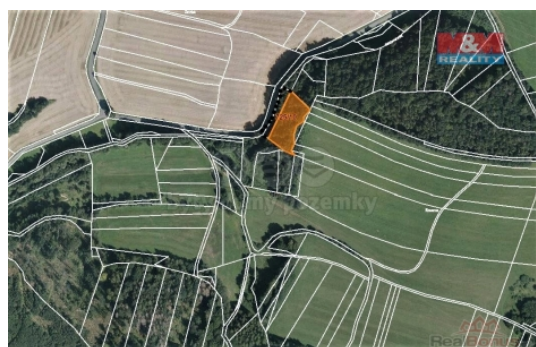

Prodej pozemku , les, Vranová Lhota (okres Svitavy)

M&M realty holding, a.s.

Prodej lesa, 1177 m², Vranová Lhota

ČÍSLO ZAKÁZKY: 821735 TYP ZAKÁZKY: prodej

LOKALITA: Vranová Lhota (okres Svitavy)

Prodej lesa, 1177 m², Vranová Lhota

Prodej pozemku o výměře 1177 m² v katastru obce Vranová Lhota. Jedná se o lesní pozemek, který je dobře dostupný z místní asfaltové komunikace. Prodej podílu 1/3 z celkové výměry 3531 m².

CENA: (za nemovitost) **115 346,- Kč**

Informace o nemovitosti

Stav objektu	velmi dobrý
Vlastnictví	osobní
Vlastní pozemek (m ²)	1177
Umístění objektu	okrajová zástavba
Doprava	silnice autobus
Občanská vybavenost	Škola Školka Pošta Kompletní síť obchodů a služeb Kulturní zařízení Sportovní areál
Parkování	u domu (veřejné)
Druh pozemku	les