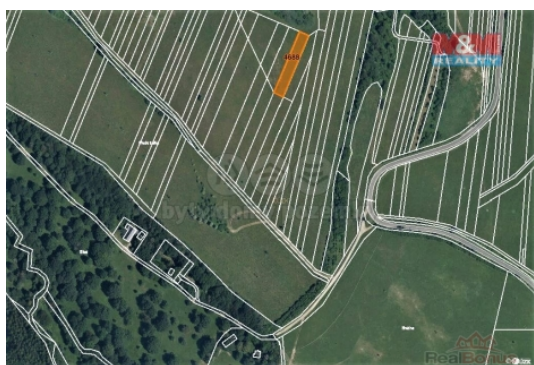

### Prodej louky, 735 m<sup>2</sup>, Korytná

ČÍSLO ZAKÁZKY: 821737 TYP ZAKÁZKY: prodej

LOKALITA: Korytná (okres Uherské Hradiště)

#### Prodej louky, 735 m<sup>2</sup>, Korytná

Prodej pozemku o výměře 735 m<sup>2</sup> v katastru obce Korytná. Jedná se o louku, prodej podílu 1/2 z celkové výměry 1471 m<sup>2</sup>.

CENA: (za nemovitost) **64 680,- Kč**

### Informace o nemovitosti

Stav objektu	velmi dobrý
Vlastnictví	osobní
Vlastní pozemek (m <sup>2</sup> )	735
Umístění objektu	okrajová zástavba
Doprava	silnice autobus
Občanská vybavenost	Škola Školka Pošta Kompletní síť obchodů a služeb Kulturní zařízení Sportovní areál
Parkování	u domu (veřejné)
Druh pozemku	trvalý travní porost