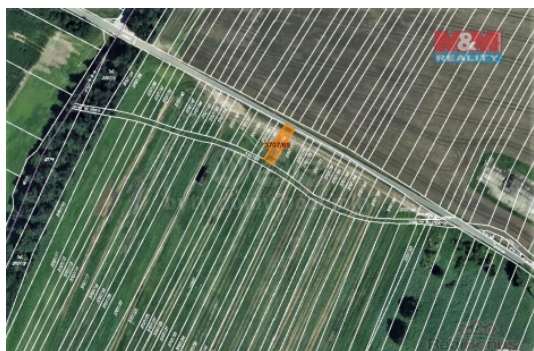

### Prodej pole, 111 m<sup>2</sup>, Vracov

ČÍSLO ZAKÁZKY: 811706 TYP ZAKÁZKY: prodej

LOKALITA: Vracov (okres Hodonín)

#### Prodej pole, 111 m<sup>2</sup>, Vracov

Prodej pozemku o výměře 111 m<sup>2</sup> v katastru obce Vracov. Pozemek je veden jako orná půda, leží na okraji obce a je dostupný z obecní asfaltové komunikace.