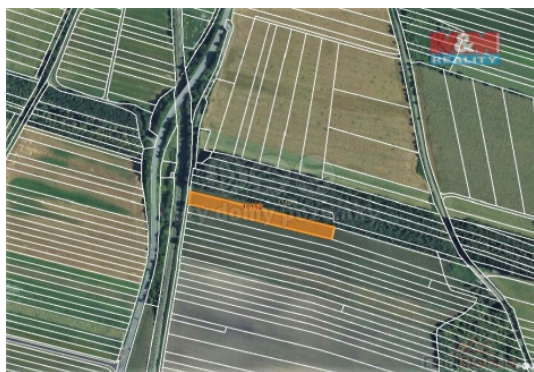

### Prodej pole, 1126 m<sup>2</sup>, Javorník nad Veličkou

ČÍSLO ZAKÁZKY: 780061 TYP ZAKÁZKY: prodej

LOKALITA: Javorník (okres Hodonín)

#### Prodej pole, 1126 m<sup>2</sup>, Javorník nad Veličkou

Prodej pozemku o výměře 1126 m<sup>2</sup> v katastru obce Javorník nad Veličkou. Jedná se o ornou půdu, prodej podílu 3/10 z celkové výměry 3752 m<sup>2</sup>.