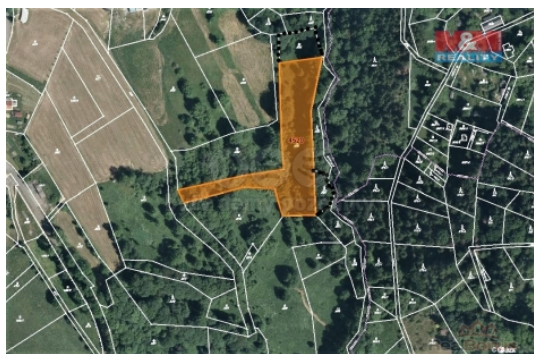

Prodej pozemku , trvalý travní porost, Koberovy (okres Jablonec nad Nisou)

M&M reality holding, a.s.

Prodej louky a lesa, 6562 m², Koberovy

ČÍSLO ZAKÁZKY: 834450 TYP ZAKÁZKY: prodej

LOKALITA: Koberovy (okres Jablonec nad Nisou)

Prodej louky a lesa, 6562 m², Koberovy

Prodej pozemku o výměře 6562 m² v katastru obce Koberovy. Jedná se o 3 na sebe navazující parcely louky s porostem stromů a lesa. Stáří lesa je 70 let, porost tvoří na 100% smrk-bez kůrovce. Pozemek přímo přiléhá k obecní cestě, lesní pozemek možno prodat samostatně.

CENA: (za nemovitost) **564 332,- Kč**

Informace o nemovitosti

Stav objektu	velmi dobrý
Vlastnictví	osobní
Vlastní pozemek (m ²)	6562
Umístění objektu	okrajová zástavba
Doprava	silnice autobus
Občanská vybavenost	Škola Školka Pošta Kompletní síť obchodů a služeb Kulturní zařízení Sportovní areál
Parkování	u domu (veřejné)
Druh pozemku	trvalý travní porost