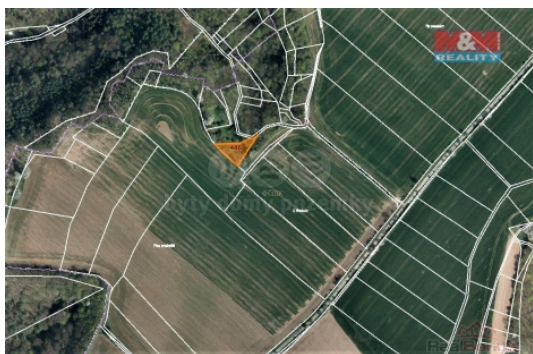

## Prodej louky, 1180 m<sup>2</sup>, Sedlec u Mšena

ČÍSLO ZAKÁZKY: 830121 TYP ZAKÁZKY: prodej

LOKALITA: Mšeno (okres Mělník)

### Prodej louky, 1180 m<sup>2</sup>, Sedlec u Mšena

Prodej pozemku o výměře 1180 m<sup>2</sup> v katastru obce Sedlec u Mšena. Jedná se o louku s porostem několika dřevin, pozemek přímo přiléhá k obecní cestě.

### Informace o nemovitosti

Stav objektu	velmi dobrý
Vlastnictví	osobní
Vlastní pozemek (m <sup>2</sup> )	1180
Umístění objektu	okrajová zástavba
Doprava	vlak silnice autobus
Občanská vybavenost	Škola Školka Pošta Kompletní síť obchodů a služeb Kulturní zařízení Sportovní areál
Parkování	u domu (veřejné)
Druh pozemku	trvalý travní porost