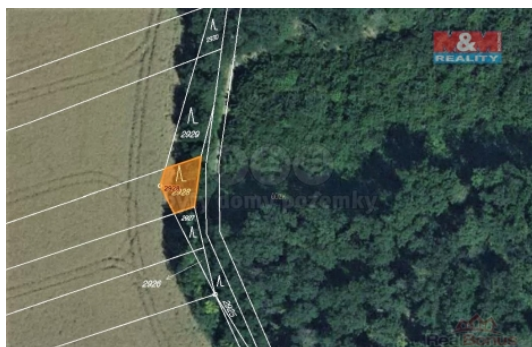

Prodej lesa, 102 m², Zborovice

ČÍSLO ZAKÁZKY: 785368 TYP ZAKÁZKY: prodej

LOKALITA: Zborovice (okres Kroměříž)

Prodej lesa, 102 m², Zborovice

Prodej pozemku o výměře 102 m² v katastru obce Zborovice. Jedná se o lesní pozemek, leží na okraji obce.

CENA: (za nemovitost) **48 000,- Kč**

Informace o nemovitosti

Stav objektu	velmi dobrý
Vlastnictví	osobní
Vlastní pozemek (m²)	102
Umístění objektu	okrajová zástavba
Doprava	autobus
Občanská vybavenost	Kompletní síť obchodů a služeb Kulturní zařízení Sportovní areál
Parkování	u domu (veřejné)
Druh pozemku	les

Nemovitost nabízí

M&M reality holding a. s.

Krakovská 1675/2
Praha - Nové Město
11000