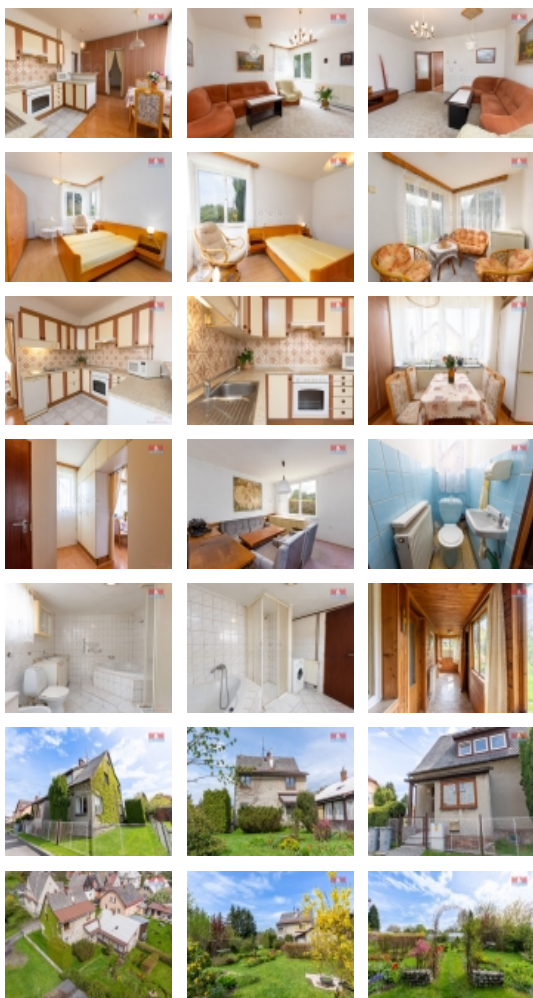

Informace o nemovitosti

Počet podlaží objektu	1
Druh objektu	cihlová
Stav objektu	dobrý
Vlastnictví	osobní
Vlastní pozemek (m²)	870
Vybavení	sklep zahrada
Umístění objektu	klidná část obce