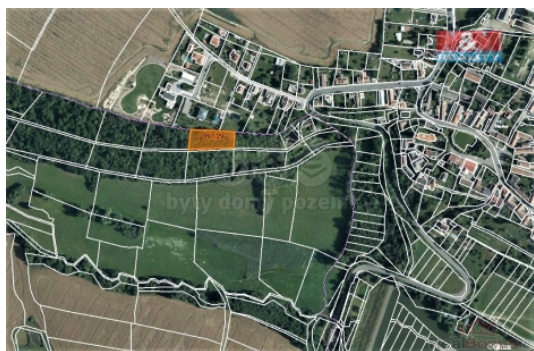

Nemovitost nabízí

M&M reality holding a. s.

Krakovská 1675/2
Praha - Nové Město
11000

Prodej louky, 1888 m², Skuteč

ČÍSLO ZAKÁZKY: 831633 TYP ZAKÁZKY: prodej

LOKALITA: Skuteč (okres Chrudim)

Prodej louky, 1888 m², Skuteč

Prodej pozemku o výměře 1888 m² v katastru obce Skuteč. Jedná se o louku s porostem stromů, dobře přístupnou z obecní cesty. Pozemek leží na jižním svahu nad Anenským potokem.

CENA: (za nemovitost) **556 960,- Kč**

Informace o nemovitosti

Stav objektu	dobrý
Vlastnictví	osobní
Vlastní pozemek (m²)	1888
Umístění objektu	okrajová zástavba
Doprava	vlak silnice autobus
Občanská vybavenost	Škola Školka Pošta Kompletní síť obchodů a služeb Kulturní zařízení Sportovní areál
Parkování	u domu (veřejné)
Druh pozemku	trvalý travní porost