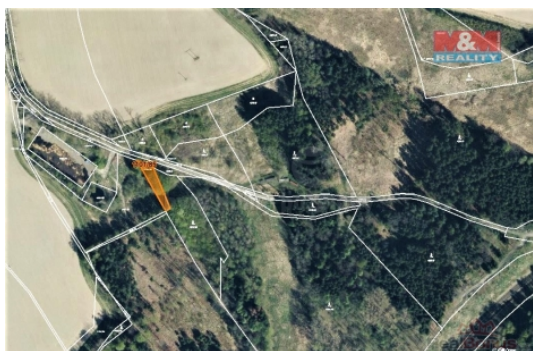

### Prodej pole, 470 m<sup>2</sup>, Semanín

ČÍSLO ZAKÁZKY: 798480 TYP ZAKÁZKY: prodej

LOKALITA: Semanín (okres Ústí nad Orlicí)

#### Prodej pole, 470 m<sup>2</sup>, Semanín

Prodej pozemku o výměře 470 m<sup>2</sup> v katastru obce Semanín. Jedná se o ornou půdu s několika stromy, pozemek leží kousek od zástavby a je dobře přístupný z polní cesty.

### Informace o nemovitosti

Stav objektu	velmi dobrý
Vlastnictví	osobní
Vlastní pozemek (m <sup>2</sup> )	470
Umístění objektu	okrajová zástavba
Doprava	autobus
Občanská vybavenost	Kompletní síť obchodů a služeb Kulturní zařízení Sportovní areál
Parkování	u domu (veřejné)
Druh pozemku	zemědělská