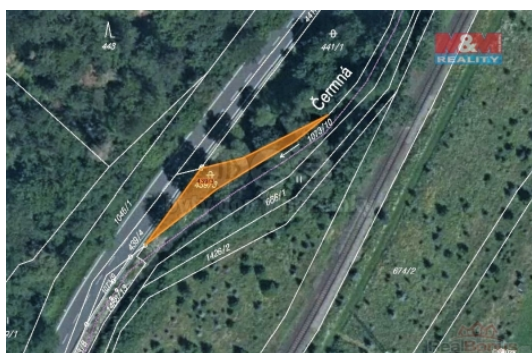

Prodej pozemku , trvalý travní porost, Odry (okres Nový Jičín)

M&M reality holding, a.s.

Prodej louky, 1461 m², Odry-Klokočůvek

ČÍSLO ZAKÁZKY: 813863 TYP ZAKÁZKY: prodej

LOKALITA: Odry (okres Nový Jičín)

Prodej louky, 1461 m², Odry-Klokočůvek

Prodej pozemku o výměře 1461 m² v katastru obce Klokočůvek. Jedná se o lesní porost na nelesním pozemku, možno kácet a osázet. Pozemek je dobře přístupný, leží přímo u silnice, vedle vede železnice, podél pozemku protéká potok. Vhodné místo pro reklamu.