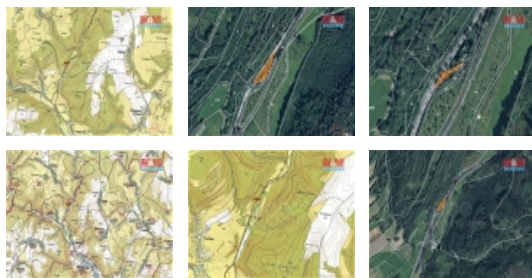

Prodej louky, 1461 m², Odry-Klokočůvek

ČÍSLO ZAKÁZKY: 813863 TYP ZAKÁZKY: prodej

LOKALITA: Odry (okres Nový Jičín)

Prodej louky, 1461 m², Odry-Klokočůvek

Prodej pozemku o výměře 1461 m² v katastru obce Klokočůvek. Jedná se o lesní porost na nelesním pozemku, možno kácet a osázet. Pozemek je dobře přístupný, leží přímo u silnice, vedle vede železnice, podél pozemku protéká potok. Vhodné místo pro reklamu.

CENA: (za nemovitost) **284 895,- Kč**

Informace o nemovitosti

Stav objektu	velmi dobrý
Vlastnictví	osobní
Vlastní pozemek (m²)	1461
Umístění objektu	okrajová zástavba
Doprava	silnice autobus
Občanská vybavenost	Škola Školka Pošta Kompletní síť obchodů a služeb Kulturní zařízení Sportovní areál
Parkování	venkovní stání
Druh pozemku	trvalý travní porost

Nemovitost nabízí

M&M reality holding a. s.

Krakovská 1675/2
Praha - Nové Město
11000