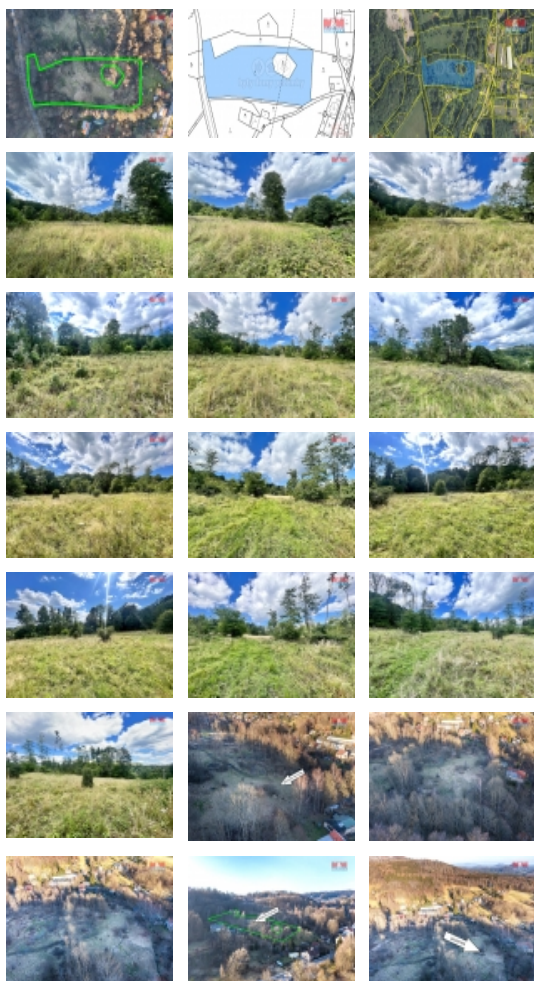

### Prodej podílu 5/6 louky v Arnultovicích u Nového Boru

ČÍSLO ZAKÁZKY: 828614 TYP ZAKÁZKY: prodej

LOKALITA: Nový Bor, Arnultovice (okres Česká Lípa)

#### Prodej podílu 5/6 louky v Arnultovicích u Nového Boru

Nabízíme prodej podílu o velikosti 5/6 pozemku o celkové výměře 12064 m<sup>2</sup> v Arnultovicích u Nového Boru. Pozemek je dle katastru veden jako "trvalý travní porost". Přístup na pozemek je z obecní komunikace. Pozemek je vhodný na sečení či pastviny, na části pozemku se nachází dřeviny. Hlavní využití dle územního plánu: trvalé travní porosty (louky a pastviny). Přípustné využití: zahrady a sady. Arnultovice jsou součástí Nového Boru okr. Česká Lípa. Na pozemku se vyskytují vodoteče, přes část pozemku vede nadzemní vedení od ČEZ distribuce. Pozemek je svažité, navazující na zastavěné území. V případě zájmu Vám pomůžeme s financováním.

#### Informace o nemovitosti

Stav objektu	dobrý
Vlastnictví	osobní
Vlastní pozemek (m <sup>2</sup> )	12064
Umístění objektu	klidná část obce
Doprava	vlak silnice autobus
Občanská vybavenost	Škola Školka Zdravotnická zařízení Pošta Supermarket Kompletní síť obchodů a služeb Kulturní zařízení Sportovní areál

Prodej pozemku , trvalý travní porost, Nový Bor, Arnultovice (okres Česká Lípa)