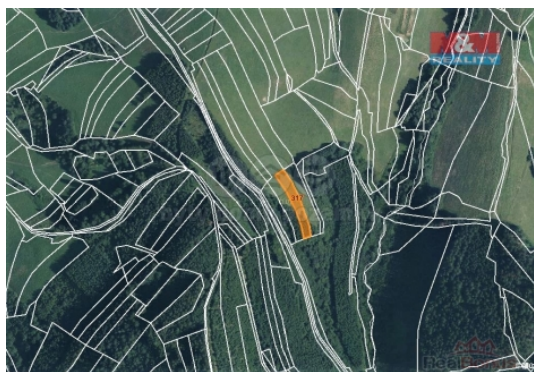

### Prodej pole, 1270 m<sup>2</sup>, Lhota u Vsetína

ČÍSLO ZAKÁZKY: 779635 TYP ZAKÁZKY: prodej

LOKALITA: Lhota u Vsetína (okres Vsetín)

#### Prodej pole, 1270 m<sup>2</sup>, Lhota u Vsetína

Prodej pozemku o výměře 1270 m<sup>2</sup> v katastru obce Lhota u Vsetína. Jedná se o ornou půdu s částečným porostem stromů, možno vytěžit.

CENA: (za nemovitost) **107 950,- Kč**

### Informace o nemovitosti

Stav objektu	velmi dobrý
Vlastnictví	osobní
Vlastní pozemek (m <sup>2</sup> )	1270
Umístění objektu	okrajová zástavba
Doprava	autobus
Občanská vybavenost	Škola Školka Kompletní síť obchodů a služeb Kulturní zařízení Sportovní areál
Parkování	u domu (veřejné)
Druh pozemku	zemědělská