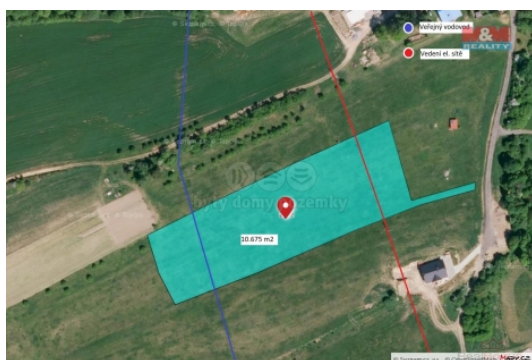

Prodej pozemku , určený k výstavbě RD, Horní Lideč (okres Vsetín)

M&M reality holding, a.s.

Prodej pozemku k bydlení, 10675 m², Horní Lideč

ČÍSLO ZAKÁZKY: 832144 TYP ZAKÁZKY: prodej

LOKALITA: Horní Lideč (okres Vsetín)

Prodej pozemku k bydlení, 10675 m², Horní Lideč

Nabízíme k prodeji pozemek o ploše 10.675 m², který dle územního plánu obce a zpracování územní studie je vhodný k výstavbě rodinných domů. Inženýrské sítě v dosahu. Pozemek se nachází v mírně svažitém terénu v okrajové části obce. Doporučujeme prohlídku.