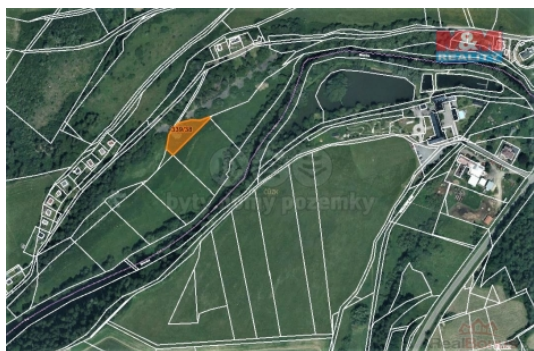

### Prodej louky, 1620 m<sup>2</sup>, Kružberk

ČÍSLO ZAKÁZKY: 832208 TYP ZAKÁZKY: prodej

LOKALITA: Kružberk (okres Opava)

#### Prodej louky, 1620 m<sup>2</sup>, Kružberk

Prodej pozemku o výměře 1620 m<sup>2</sup> v katastru obce Kružberk. Jedná se o louku částečně porostlou stromy, leží mezi řekou Moravicí a silnicí k chatkám.

### Informace o nemovitosti

Stav objektu	velmi dobrý
Vlastnictví	osobní
Vlastní pozemek (m <sup>2</sup> )	1620
Umístění objektu	okrajová zástavba
Doprava	silnice autobus
Občanská vybavenost	Pošta Kulturní zařízení Sportovní areál
Parkování	u domu (veřejné)
Druh pozemku	trvalý travní porost