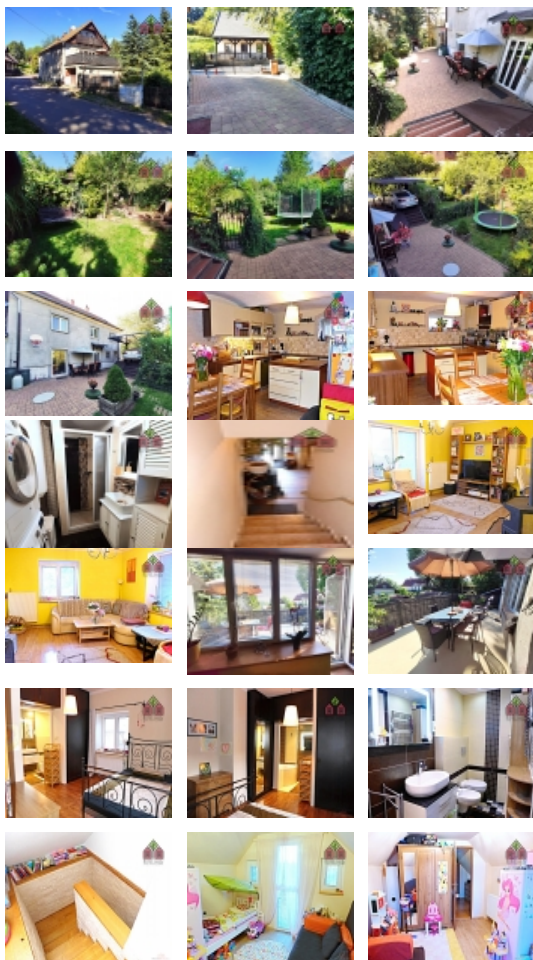

### RD 4+1, garáž, zahrada, pozemek 428 m<sup>2</sup>, příroda, sjezdovka, Hlinná, část Lbín

Realitní kancelář Vám nabízí k prodeji rodinný dům o dispozici 4+1 s garáží, a to v okrese Litoměřice, v obci Hlinná, v části obce Lbín. Obec leží 4 km severozápadně od města Litoměřice, kde Vám bude k dispozici veškerá obvyklá infrastruktura a žije v ní trvale 82 obyvatel. Nemovitost je tak vhodná pro klienty, kteří hledají stylové a klidné trvalé, ale i rekreační bydlení v souladu s přírodou. V okolí obce se nachází přírodní památka Hradiště, čedičové vrchy Varhošť s rozhlednou a Holý vrch s výskytem vzácných rostlin, zříceniny hradu Kamýk, ale i množství cyklostezek a v neposlední řadě i příjemná sjezdovka s veškerým vybavením a zázemím v nedaleké obci Tašov. Nemovitost má zastavěnou plochu a nádvoří o výměře 231 m<sup>2</sup> a zahradu o výměře 197 m<sup>2</sup>. Celková plocha pozemku tak činí 428 m<sup>2</sup>. Součástí domu je i garáž s přímým vjezdem z obecní komunikace a zastřešené parkovací stání na nádvoří. Na pozemku lze však parkovat 4-7 osobních vozů. V zadním traktu domu je pak situována zahrádka, která je lemována vzrostlou zelení a neobyčejně stylovým způsobem dokresluje vesnický typ bydlení v této malebné obci. V jedné části zahrádky je pergola s krbem a udírnou, v druhé části je naopak k dispozici přístavek, vhodný i pro chov drobného domácího zvířectva. Na zahradu lze umístit i menší bazén. K relaxaci lze dále využít i vydlážděné nádvoří. V přízemí domu je situována vstupní chodba s menším úložným prostorem, kuchyně se samostatným vstupem na nádvoří a vyhřívanou podlahou, koupelna se sprchovým koutem, umyvadlem, společnou toaletou a prostorem pro umístění automatické pračky a sušičky. Na této úrovni je také samostatný venkovní vstup do technické místnosti a garáže. V prvním patře domu se nachází obývací pokoj s přístupem na velkou terasu s nádherným výhledem do zeleně a ložnice, která je volně propojena s nadčasovou koupelnou. V této koupelně je rohová vana, umyvadlo, společná toaleta a bidet. Ve druhém patře jsou pak umístěny dva dětské pokoje, jeden se vstupem na balkon, a samostatná toaleta s umyvadlem. Nemovitost má střechu z betonových tašek, k dispozici jsou dva komíny, jeden z nich je vyvložkovaný. Okna jsou plastová a na podlaze je položena dlažba, dřevěná podlaha nebo linoleum. Vytápění domu zajišťuje automatický kotel na tuhá paliva, k dispozici je však i elektrokotel a alternativou jsou pak krbová kamna v obývacím pokoji. Pitná voda je čerpána z vlastní studny, kanalizace je svedena do žumpy s obsahem 4 m<sup>3</sup>. Nemovitost prošla kompletní rekonstrukcí, k dokončení zbývá venkovní fasáda. Na fasádu, případně jiné úpravy domu lze využít i novou státní dotaci Oprav dům po babičce. Nemovitost lze využít nejen k trvalému bydlení, ale i k celoroční