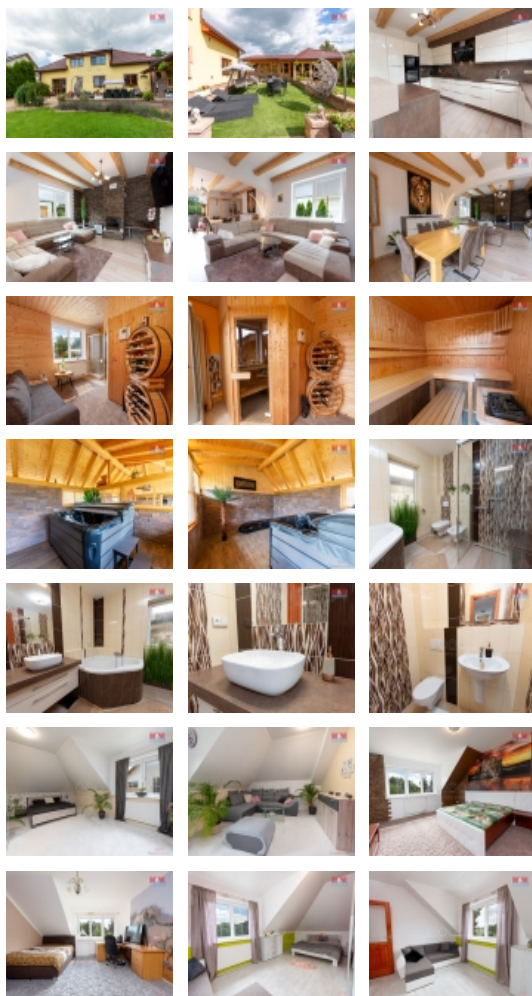

Informace o nemovitosti

Počet podlaží objektu	1
Druh objektu	cihlová
Stav objektu	po rekonstrukci
Vlastnictví	osobní
Vlastní pozemek (m²)	2334
Vybavení	zahrada
Umístění objektu	klidná část obce