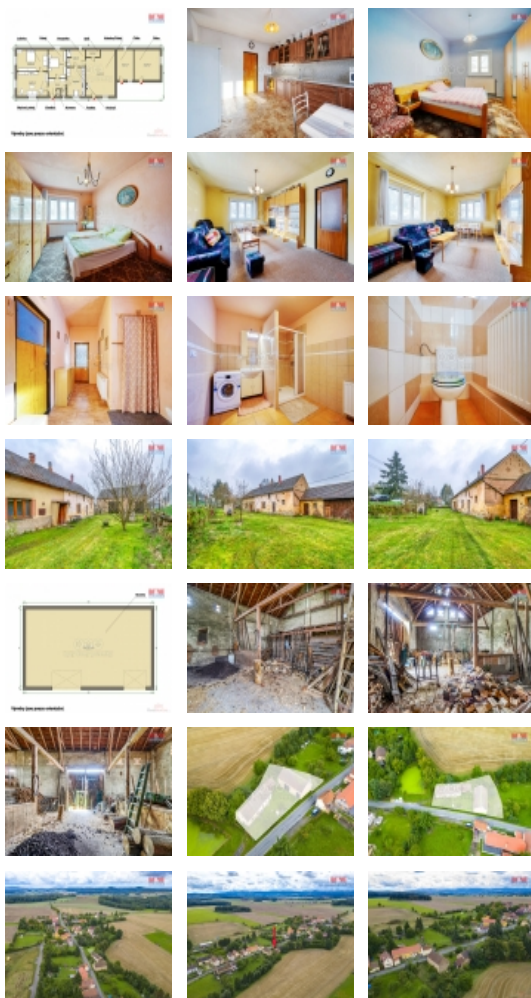

Informace o nemovitosti

Počet podlaží objektu	1
Druh objektu	cihlová
Stav objektu	dobrý
Vlastnictví	osobní
Vlastní pozemek (m²)	1429
Vybavení	sklep
Umístění objektu	klidná část obce