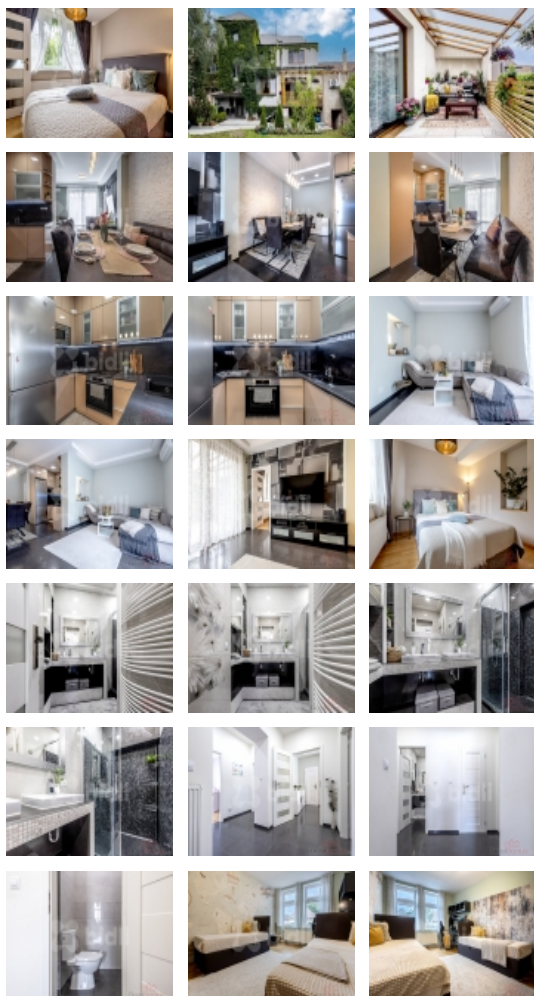

Informace o nemovitosti

Dispozice bytu	4+kk
Číslo podlaží v domě	1
Počet podlaží objektu	2
Celková podlahová plocha (m²)	90
Druh objektu	cihlová
Stav objektu	velmi dobrý