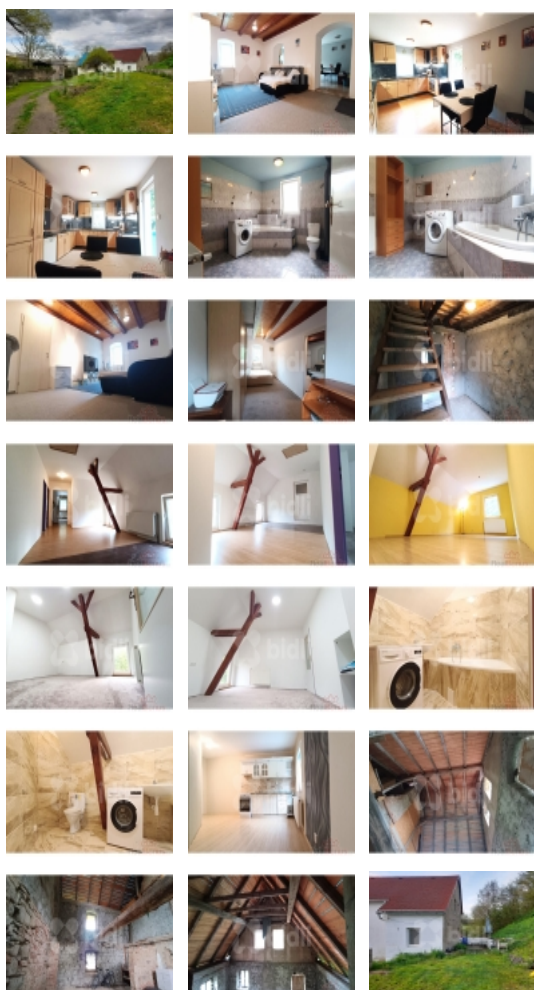

Usedlost se nachází v blízkosti nájezdu dálnice D8, v klidné části obce.

Nemovitost je z poloviny zrekonstruovaná a jedna polovina rozdělena na dvě bytové jednotky, každá z těchto jednotek má vlastní přístup.

Obytné části jsou rozděleny do třech podlaží. V 1NP se nachází technická místnost a kotelna o rozloze 45 m². Ve 2.NP se nachází první bytová jednotka o velikosti 2+1 s vlastní koupelnou o rozloze 55 m². Kuchyň vybavena francouzskými dveřmi umožňující bezbariérový vstup na betonovou terasu. Původně byla tato bytová jednotka propojena dřevěným schodištěm s bytovou jednotkou ve 3.NP, což by se v rámci technických úprav dalo opětovně obnovit. Bytová jednotka ve 3.NP je taktéž velikosti 2+1 s vlastní koupelnou. Její rozloha činí 81 m². Druhou polovinu mlýna (nezrekonstruováno) je možné využít na bytové jednotky, případně ke komerčním účelům.

Dům je vytápěn moderním kotlem na tuhá paliva a zásobován vodou z vlastní studny.

Plyn není zaveden a odpad jde do jímky.

U mlýna teče potok s celoročním dostatkem vody.

Před domem se nachází rozlehlý travnatý dvůr, stojí zde samostatná budova, která sloužila jako boxy pro koně, nyní slouží k úschově uhlí. Na tuto budovu navazuje kamenný výklenek, kde v případě doděláním střechy by byl využitelný například jako kryté stání. Z původního Pelikánovo mlýna se dochovalo mlýnské kolo.

Za domem se nachází rozlehlá zahrada, na které stojí přístřešek s boxy pro koně s výběhem, pergola s dětským hřištěm. Zahrada za domem svažem přechází do hospodářských pastvin a lesa o rozloze

Prodej samostatného RD, 340 m², Řehlovice, Stadice (okres Ústí nad Labem)