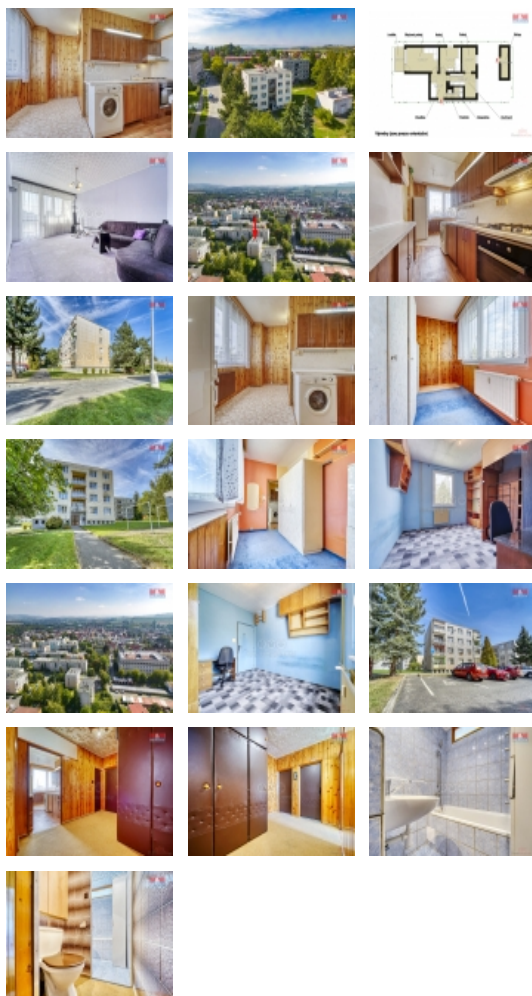

Prodej bytu 3+1, 60 m², Domažlice, ul. Michlova

Nabízíme k prodeji slunný byt 3+1 s lodžii, o užitné ploše 60 m², v klidné a žádané lokalitě Týnské Předměstí v Domažlicích, ulice Michlova. Stav bytu je velmi dobrý a bude předán novému majiteli kompletně vybaven, jak je vidět na přiložených fotografiích. Situovaný ve 3. patře panelového domu bez výtahu, tato nemovitost nabízí spoustu parkovacích míst přímo před domem. K bytu také patří praktická sklepní kóje o velikosti 5 m². Díky umístění na konci sídliště zde najdete klid a soukromí. Veškerá občanská vybavenost je na dosah - Náměstí je vzdálené pouhých 12 minut chůze. V případě zájmu o financování, naše společnost disponuje specialistou, který Vám s tím rád pomůže. Pro více informací kontaktujte prosím našeho makléře, který Vám bude k dispozici jak telefonicky, tak i při osobní prohlídce. Nezmeškejte tuto jedinečnou příležitost k získání vašeho vysněného domova!

CENA: (za nemovitost) **2 999 999,- Kč**

Informace o nemovitosti

Dispozice bytu	3+1
Číslo podlaží v domě	3
Počet podlaží objektu	1
Druh objektu	panelová
Stav objektu	velmi dobrý
Vlastnictví	osobní
Vybavení	lodžie sklep
Umístění objektu	klidná část obce