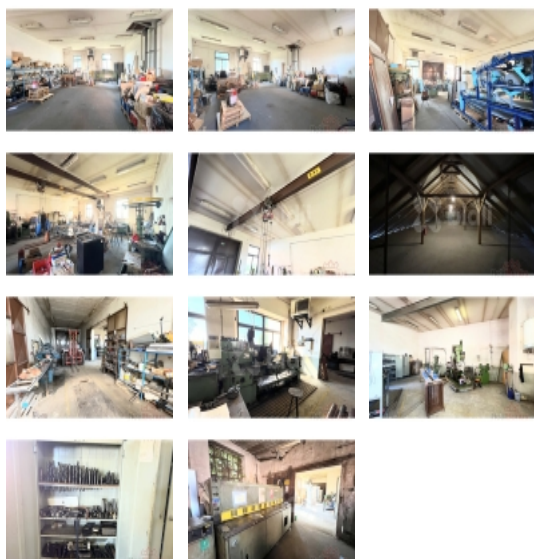

Informace o nemovitosti

Druh objektu cihlová

Stav objektu dobrý