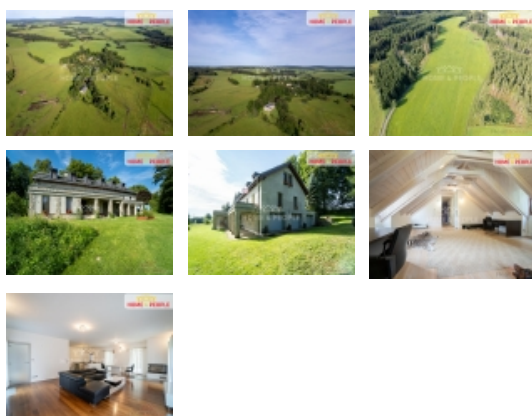

Prodej pozemku , určený k výstavbě RD, Teplá, Babice (okres Cheb)

Nemovitost nabízí
HOME 4 PEOPLE

Realitní makléř

Mgr. Jolana Sittinger

Mobil: 608 311 448

sittinger@home4people.cz

Prodej pozemku , určený k výstavbě RD, Teplá, Babice (okres Cheb)

ČÍSLO ZAKÁZKY: 30190   TYP ZAKÁZKY: prodej

LOKALITA: Teplá, Babice (okres Cheb)

Prodej pozemku , určený k výstavbě RD, Teplá, Babice (okres Cheb)

, Zprostředkujeme Vám prodej pozemků o celkové rozloze 42 553 m v obci Babice (pozemky je možné rozprodat po dohodě jednotlivě). Cena za tyto pozemky je 500,-Kč/ m. Pozemky jsou vedeny v územním plánu obce na bydlení a výstavbu rodinných domů. Babice jsou malá vesnice, která se nachází cca 4,5 km od Teplé, cca 10 km od Mariánských Lázní. V místě není žádná občanská vybavenost, nejezdí sem ani autobus. Nejbližší vlaková a autobusová zastávka je v cca 1,8 km vzdáleném Poutnově.

Možnost prodeje dvougeneračního rodinného domu o užitné ploše 623 m ležícího na okraji obce vedle prodávaných pozemků v absolutním soukromí. Dům je podsklepený, zděný se dvěma nadzemními podlažními a obyvatelným podkrovím (140 m). Má dva byty se samostatnými vchody. V podzemním podlaží je sklep, technická místnost, vinný sklep, 2 sklady.

V blízkosti tohoto domu je v nabídce prodej rodinného domu 3+1, 134 m. Dům je částečně podsklepen. V přízemí je chodba, pokoj s jídelnou, kuchyň, koupelna, WC. V 1. patře se nachází 2 pokoje a chodba se schodištěm. Je zde i vstup na terasu. Dům má betonové a kamenné základy, je z postavený z cihel.

V okolí domů je možnost odkoupení dalších pozemků o velikosti 60 221 m. Většinou jsou vedeny jako trvalý travní porost, ostatní plocha, vodní plocha. Pozemek o velikosti 1 516 m je veden jako zastavěná plocha - stavby určené k demolici. V případě dalších informací neváhejte kontaktovat makléře. Ev. číslo: 30190.

CENA: (za nemovitost)   **21 300 000,- Kč**

Informace o nemovitosti

Vlastní pozemek (m2)	42553
Druh pozemku	pro bydlení