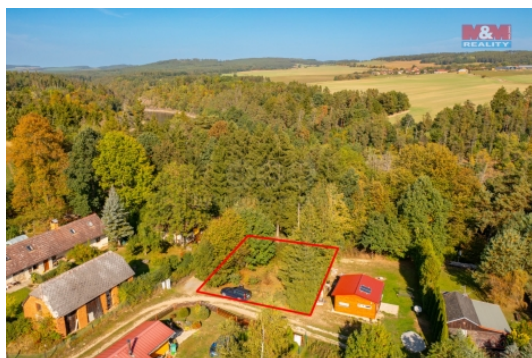

M&M realty holding, a.s.