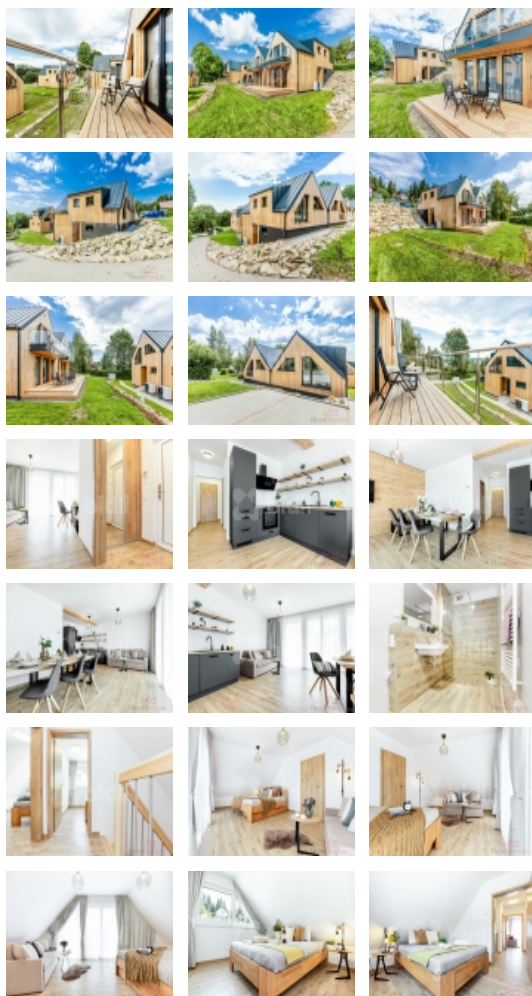

Prodej řadového RD, 117 m2, Horní Planá, Hůrka (okres Český Krumlov)

bidli

Prodej investičního domu na Lipně

ČÍSLO ZAKÁZKY: 219296 TYP ZAKÁZKY: prodej

LOKALITA: Horní Planá, Hůrka (okres Český Krumlov),
Karlovy dvory I

Prodej investičního domu na Lipně

Nabízíme Vám jedinečnou příležitost k nákupu překrásného prázdninového domu, který je situován na romantickém místě v blízkosti Lipenské přehrady.

Náš nabízený dvojdům je skvělým místem pro relaxaci i trvalé bydlení. Můžete se těšit na tři útulné ložnice, dvě moderně vybavené koupelny a celkovou výměru 117 m2, ke kterým patří ještě zahrada a dvě parkovací místa.

Tento dům č.4 je součástí projektu Korzo Lipno - Karlovy Dvory, který se skládá z čtyř identických dvojdůmů. Všechny z nich byly navrženy tak, aby co nejvíce zapadly do nádherné okolní krajiny. Kromě estetické hodnoty nabízí tento dům i vysokou energetickou efektivitu, díky kvalitnímu tepelnému čerpadlu, masivnímu zateplení a systému podlahového vytápění. Dům je napojen na vlastní zdroj vody a septik.

V případě, že se rozhodnete pro investiční využití, nabízíme služby společnosti Korzo Lipno, která se postará o veškerou správu nemovitosti. Tato možnost vám umožní získávat pasivní příjem po celý rok.

Dům je kompletně vybaven moderním nábytkem a kvalitními spotřebiči. Součástí domu je také plně vybavená kuchyň, útulný obývací pokoj a venkovní terasa s posezením.

Dům je situován na krásném místě u Lipenského jezera, kde je mnoho příležitostí k vyžití, například cyklostezky, turistické trasy, pláž u jezera či možnost rybaření.

Financování je možné řešit hypotékou, s jejíž zařízením Vám rádi pomůžeme.

Nemovitost je k dispozici ihned, tak mě neváhejte kontaktovat.