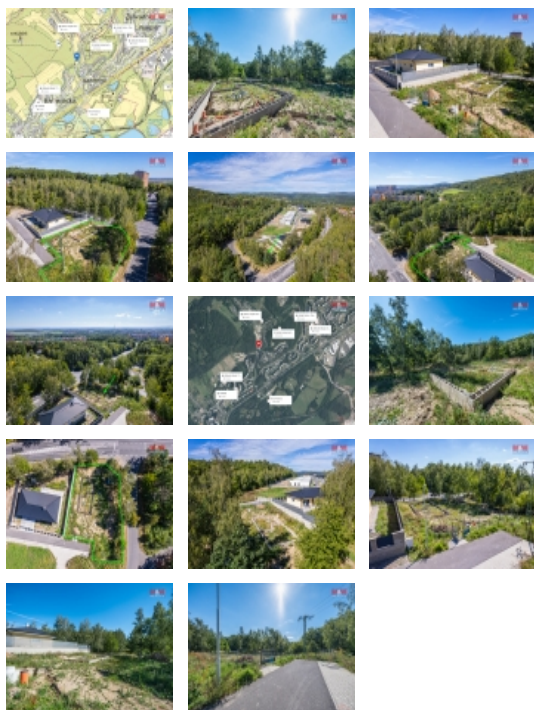

Informace o nemovitosti

Stav objektu	dobrý
Vlastnictví	osobní
Vlastní pozemek (m²)	1077
Umístění objektu	klidná část obce
Doprava	vlak silnice MHD autobus
Elektřina	230 V
Voda	dálkový vodovod