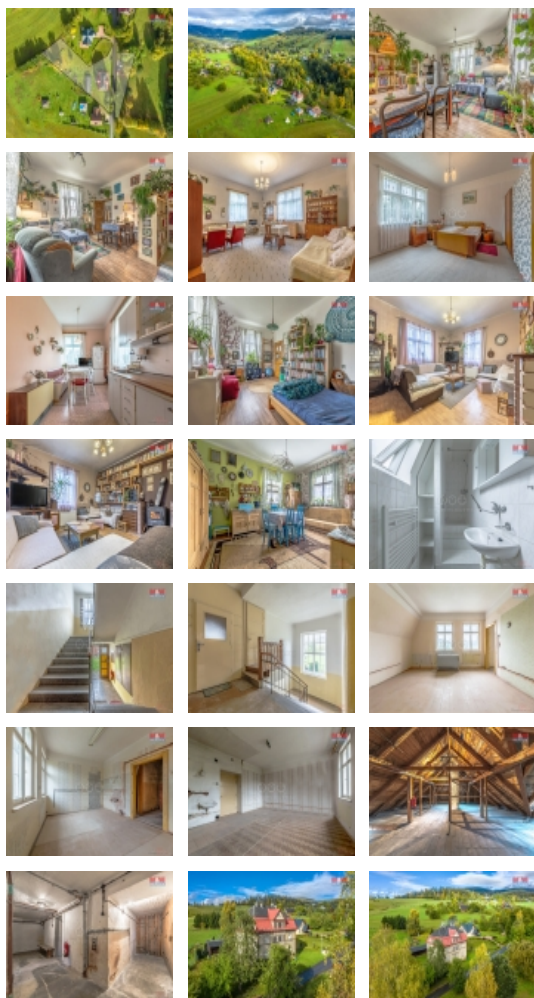

Informace o nemovitosti

Počet podlaží objektu	1
Druh objektu	cihlová
Stav objektu	dobrý
Vlastnictví	osobní
Vlastní pozemek (m2)	3417
Umístění objektu	okrajová zástavba
Vybaveno	Nezařizeno
Rok kolaudace	1928
Užitná plocha (m2)	400