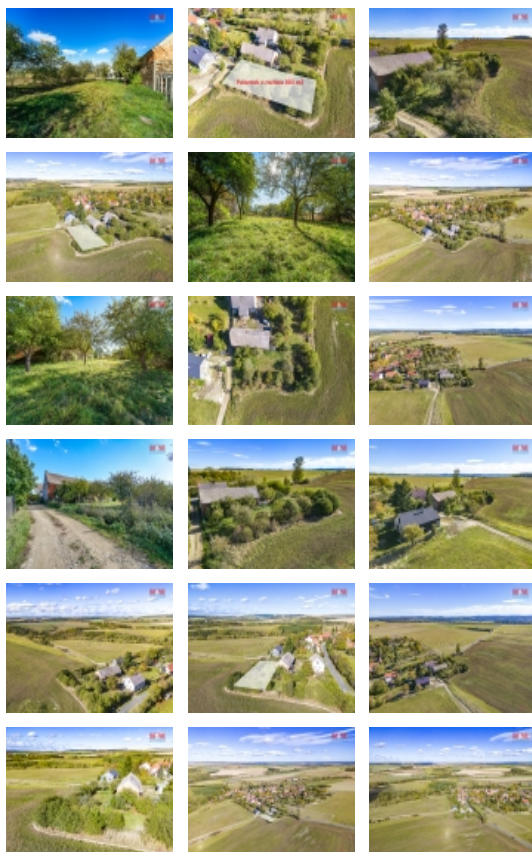

Prodej pozemku , zahrada, Slabce, Rousínov (okres Rakovník)

M&M reality holding, a.s.

Prodej pozemku k bydlení, 883 m², Slabce

ČÍSLO ZAKÁZKY: 852540 TYP ZAKÁZKY: prodej

LOKALITA: Slabce, Rousínov (okres Rakovník)

Prodej pozemku k bydlení, 883 m², Slabce

Nabízíme k prodeji stavební pozemek o rozloze 883 m² v katastrálním území Rousínov u Rakovníka. Obec Rousínov je malebná vesnice téměř nedotčená moderní architekturou. Leží 15 km jihozápadně od Rakovníka a 4 km od městysu Slabce. Pozemek se nachází na konci zastavitelného území obce, majitelé tak nebudou rušeni další zástavbou. Pozemek je rovinný, slunný, nabízí soukromí, klid a krásný výhled do volné přírody. Na pozemek nejsou zavedeny inženýrské sítě. Připojení k elektrické síti zajistí ČEZ, vodu lze řešit samostatnou vrtanou studnou a odpady pak pomocí domácí ČOV. Příjezdová komunikace není zpevněná. Pro více informací neváhejte kontaktovat makléře. S financováním Vám rádi pomohou naši hypoteční specialisté.

CENA: (za nemovitost) **1 146 800,- Kč**

Informace o nemovitosti

Stav objektu	dobrý
Vlastnictví	osobní
Vlastní pozemek (m ²)	883
Umístění objektu	okrajová zástavba
Doprava	silnice autobus
Elektřina	není
Voda	Není
Ostatní	Plot
Komunikace	betonová
Druh pozemku	zahrada