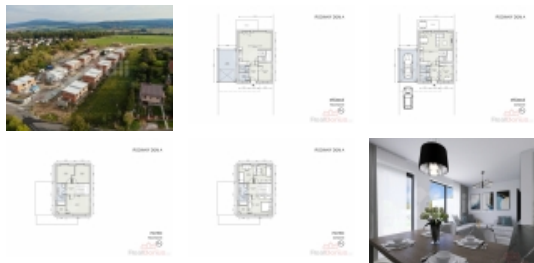

Prodej řadového RD, 127 m<sup>2</sup>, Hořovice (okres Beroun) - exkluzivně

127969; Moderní dům v Hořovicích - Váš vysněný domov čeká!  
127969;

První domy již zkolaudovány a k nastěhování!

Vítejte ve ztělesnění moderního bydlení! Rádi vám představujeme tento nádherný dvoupatrový dům, který se nachází v klidné a tiché části obce Hořovice. Tato nemovitost s výjimečným výhledem na město nabízí dokonalou kombinaci luxusu a pohodlí pro vás a Vaši rodinu.

Klíčové vlastnosti:

- Prostorné 4 pokoje + kuchyň a obývací část (5 + kk)
- Celková plocha 116 m<sup>2</sup>, která poskytuje dostatek prostoru pro vaše potřeby
- Samostatná toaleta pro větší pohodlí
- Francouzská okna otevírající se do malebné zahrady, díky nimž interiér zaplavuje přirozené světlo
- Promyšleně navržené úložné prostory zajišťující efektivní organizaci
- Garáž a další dvě parkovací místa, která poskytují dostatek místa pro vás i vaše hosty

### Informace o nemovitosti

Dispozice bytu	4+kk
Počet podlaží objektu	2
Druh objektu	cihlová
Stav objektu	novostavba
Vlastnictví	osobní
Vlastní pozemek (m2)	401
Zastavěná plocha (m2)	100
Plocha parcely (m2)	401
Užitná plocha (m2)	127
Druh pozemku	zvláštní
Poloha objektu	řadový