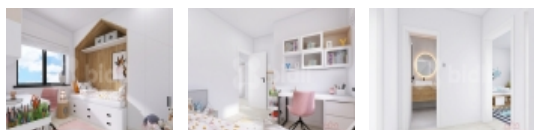

První domy již zkolaudovány a k nastěhování!

Vítejte ve ztělesnění moderního bydlení! Rádi vám představujeme tento nádherný dvoupatrový dům, který se nachází v klidné a tiché části obce Hořovice. Tato nemovitost s výjimečným výhledem na město nabízí dokonalou kombinaci luxusu a pohodlí pro vás a Vaši rodinu.

Klíčové vlastnosti:

- Prostorné 4 pokoje + kuchyň a obývací část (5 + kk)
- Celková plocha 116 m², která poskytuje dostatek prostoru pro vaše potřeby
- Samostatná toaleta pro větší pohodlí
- Francouzská okna otevírající se do malebné zahrady, díky nimž interiér zaplavuje přirozené světlo
- Promyšleně navržené úložné prostory zajišťující efektivní organizaci
- Garáž a další dvě parkovací místa, která poskytují dostatek místa pro vás i vaše hosty

Tento dům je vybaven nejmodernějším tepelným čerpadlem IVT, které zajišťuje optimální energetickou účinnost a šetrnost k životnímu prostředí. Kromě toho je nemovitost připravena na instalaci fotovoltaických panelů, což vám umožní využít sílu slunce a snížit vaši uhlíkovou stopu.

Chápeme, že financování hraje zásadní roli při realizaci vašeho snu vlastnit tuto výjimečnou nemovitost. Buďte si jisti, že náš specializovaný tým vám poskytne komplexní pomoc a poradenství,