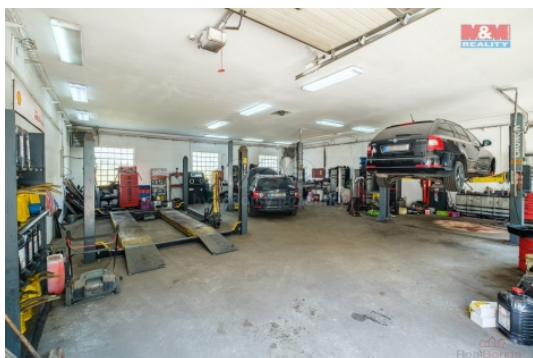

M&M reality holding, a.s.