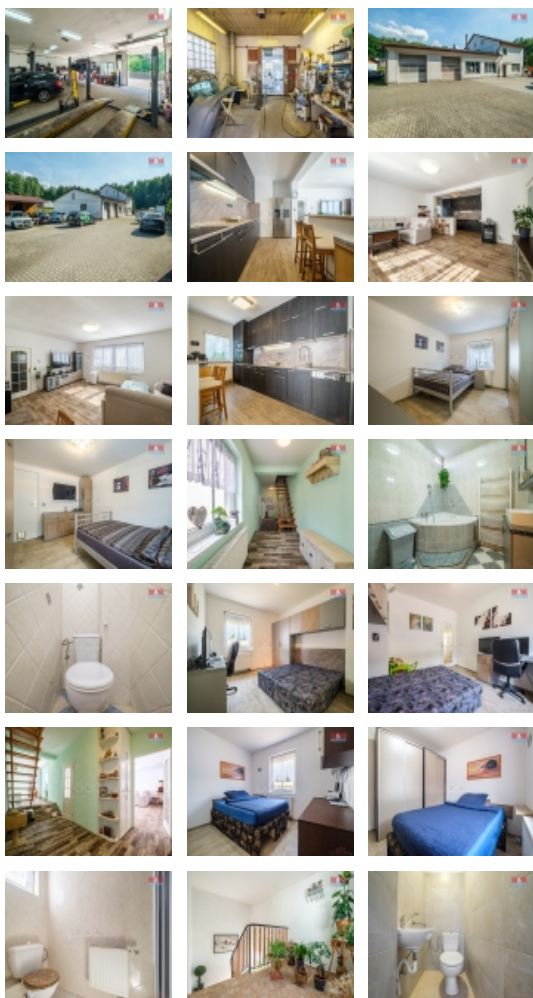

Informace o nemovitosti

Číslo podlaží v domě	1
Počet podlaží objektu	1
Druh objektu	cihlová
Stav objektu	velmi dobrý
Vlastnictví	osobní
Vlastní pozemek (m²)	1449
Vybavení	zahrada
Umístění objektu	klidná část obce