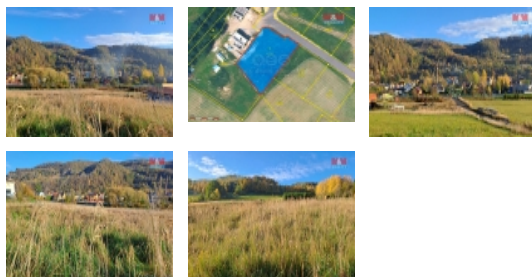

Prodej pozemku k bydlení, 1498 m², Jakubčovice nad Odrou

ČÍSLO ZAKÁZKY: 852904 TYP ZAKÁZKY: prodej

LOKALITA: Jakubčovice nad Odrou (okres Nový Jičín)

Prodej pozemku k bydlení, 1498 m², Jakubčovice nad Odrou

Nabízíme k prodeji prostorný pozemek o výměře 1498 m², který je vhodný pro výstavbu rodinného domu. Tento pozemek se nachází na slunném místě s krásným výhledem v obci Jakubčovice nad Odrou. Přejezd na pozemek je po zpevněné komunikaci. Elektřina a voda jsou k dispozici na hranici pozemku.

Lokalita Jakubčovice nad Odrou je oblíbená pro svou klidnou atmosféru a dobrou dostupnost do okolních měst. V Odrách, které jsou vzdálené pouhé 3 km, najdete veškerou občanskou vybavenost. Pro více informací kontaktujte makléře.

CENA: (za nemovitost) **1 963 100,- Kč**

Nemovitost nabízí

M&M reality holding a. s.

Krakovská 1675/2
Praha - Nové Město
11000

Informace o nemovitosti

Stav objektu	dobrý
Vlastnictví	osobní
Vlastní pozemek (m²)	1498
Umístění objektu	okrajová zástavba
Doprava	silnice autobus
Elektřina	na hranici pozemku
Voda	dálkový vodovod na hranici
Druh pozemku	trvalý travní porost
Inženýrské sítě	Vodovod Elektřina