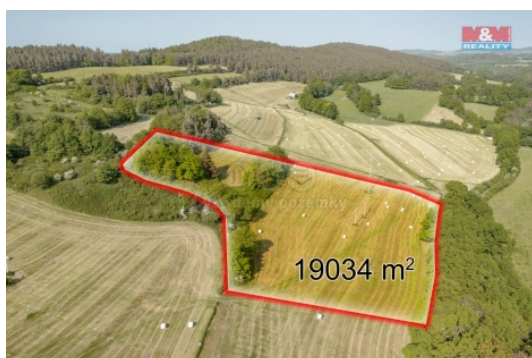

Prodej pozemku , zemědělská půda, Husinec (okres Prachatice)

M&M reality holding, a.s.

Prodej pole, 19034 m², Husinec

ČÍSLO ZAKÁZKY: 854006 TYP ZAKÁZKY: prodej

LOKALITA: Husinec (okres Prachatice)

Prodej pole, 19034 m², Husinec

Prodej celistvého souboru pozemků na okraji města Husinec. Na katastru nemovitostí vedeno jako orná půda. Příjezdová cesta obecní, nezpevněná. Momentálně pod pachtovní smlouvou. V územním plánu obce je část nabízeného pozemku, pod úrovní kopce, plánována využít pro obchvat města. Vznikne tím i příjezdová cesta na horní pozemek, kde v budoucnu bude možno umístit např. mobilheim, dílnu, atd. Jedná se zejména o výhodnou investici do budoucna. Město Husinec se nachází v okrese Prachatice, v Jihočeském kraji, asi 4,5 km severozápadně od Prachatic. Více informací rádi poskytneme.

CENA: (za nemovitost) **1 490 000,- Kč**

Informace o nemovitosti

Stav objektu	velmi dobrý
Vlastnictví	osobní
Vlastní pozemek (m ²)	19034
Umístění objektu	okrajová zástavba
Doprava	silnice
Komunikace	betonová
Druh pozemku	zemědělská