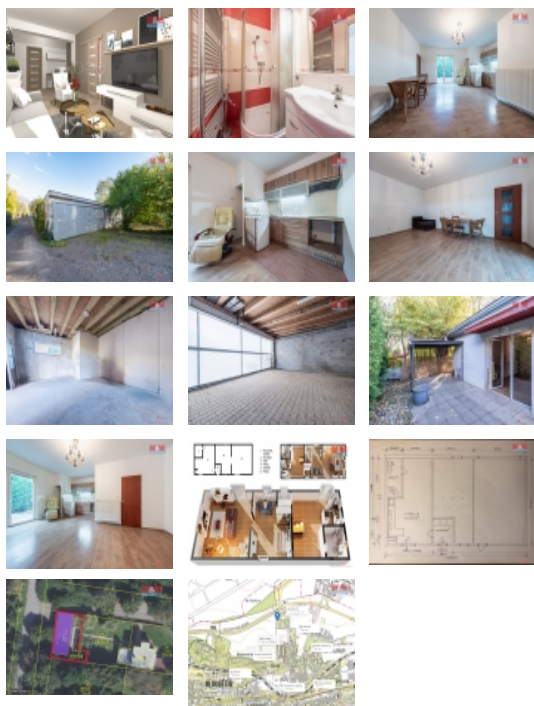

### Prodej rodinného domu, 98 m<sup>2</sup>, Praha, ul. Lužní

ČÍSLO ZAKÁZKY: 853564 TYP ZAKÁZKY: prodej

LOKALITA: Praha 9, Kyje, Lužní

#### Prodej rodinného domu, 98 m<sup>2</sup>, Praha, ul. Lužní

Pokud hledáte klidné místo k bydlení a zároveň se nechcete vzdát své milované Prahy, pak je tato nabídka určena právě pro Vás. Nabízíme Vám rodinný domek s bytovou jednotkou 1+kk a užitnou plochou 98 m<sup>2</sup>, která nabízí možnost vybudování domu s dispozicí 3+1 s garáží a terasou. Pozemek o rozloze 229 m<sup>2</sup> je na okraji městské části Praha Kyje, kde máte pocit, že jste na vesnici. Přitom jste 10 km od Václavského náměstí. Kopaná studna je součástí nabízené nemovitosti, nádrž na odpadní vodu a přípojku elektřiny taktéž. Stavba bude mít evidenční číslo a je oddělené od sousedního pozemku vzrostlým živým plotem. Doporučuji prohlídku pro vlastní vizualizaci.

#### Informace o nemovitosti

Počet podlaží objektu	1
Druh objektu	smíšená
Stav objektu	velmi dobrý
Vlastnictví	osobní
Vlastní pozemek (m <sup>2</sup> )	229
Vybavení	zahrada
Umístění objektu	klidná část obce
Topení	Lokální - elektrické
Doprava	vlak MHD autobus letišťe metro