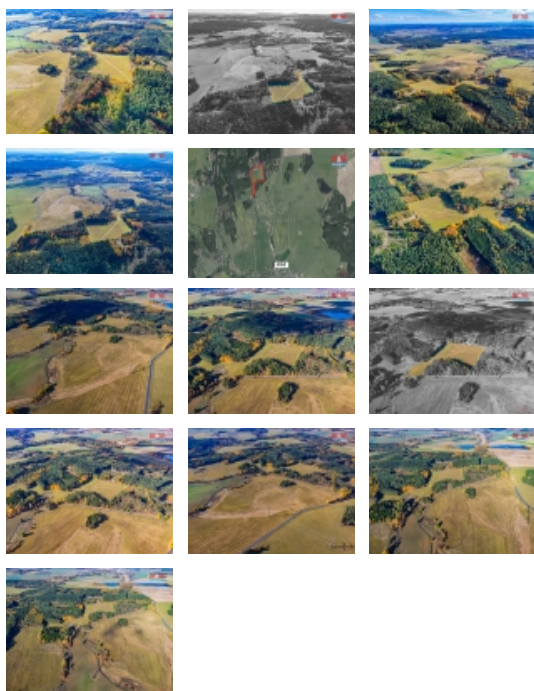

Informace o nemovitosti

Stav objektu	velmi dobrý
Vlastnictví	osobní
Vlastní pozemek (m²)	44621
Umístění objektu	polosamota
Druh pozemku	trvalý travní porost