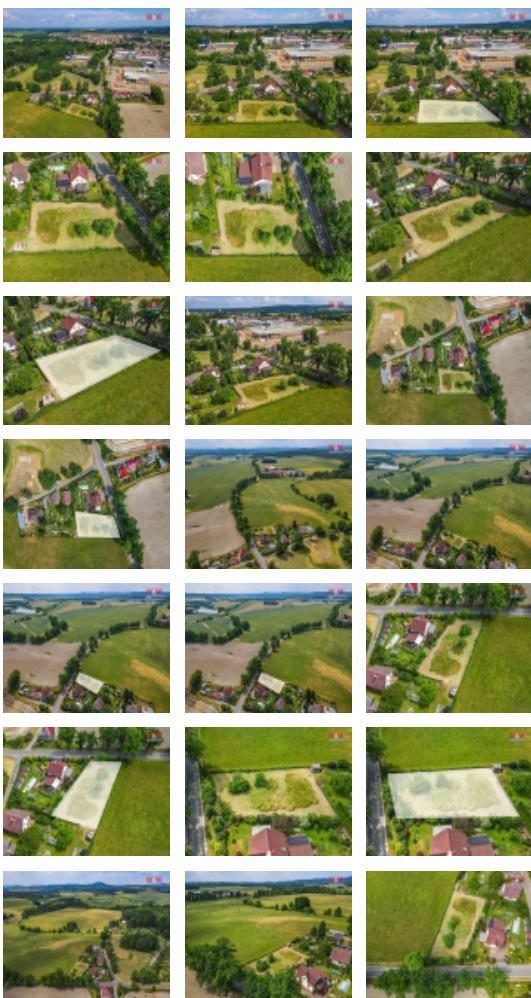

Prodej pozemku , určený k výstavbě RD, Bor (okres Tachov)

M&M reality holding, a.s.

Prodej pozemku k bydlení, 1153 m², Bor

ČÍSLO ZAKÁZKY: 854374 TYP ZAKÁZKY: prodej

LOKALITA: Bor (okres Tachov)

Prodej pozemku k bydlení, 1153 m², Bor

Nabízíme k prodeji atraktivní pozemek s celkovou plochou 1153 m², umístěný na ideálním místě přímo na okraji města Bor v katastrálním území Bor u Tachova. Tento rovinatý pozemek vám odhaluje možnost uskutečnit váš sen o vlastním bydlení s přístupem z obecní komunikace, což výrazně usnadňuje jakoukoliv výstavbu. V současné době na pozemku nejsou přítomny žádné inženýrské sítě, což vám poskytuje volnost a flexibilitu při plánování vaší nové domácnosti. Město Bor, ve kterém se pozemek nachází, je plně vybaveno všemi potřebnými službami a infrastrukturou, od škol, přes obchody až po zdravotnická zařízení. Tento pozemek představuje nejen ideální místo pro váš nový dům, ale i výbornou investici do budoucna. Představujete si probouzet se každé ráno na klidném místě, avšak stále s veškerou občanskou vybaveností na dosah? Pak je tento pozemek právě pro vás. Pro více informací a domluvu návštěvy pozemku neváhejte kontaktovat makléře.

CENA: (za nemovitost) **1 490 000,- Kč**

Informace o nemovitosti

Stav objektu	velmi dobrý
Vlastnictví	osobní
Vlastní pozemek (m²)	1153
Umístění objektu	okrajová zástavba
Doprava	vlak silnice autobus
Občanská vybavenost	Škola Školka Zdravotnická zařízení Pošta Kompletní síť obchodů a služeb