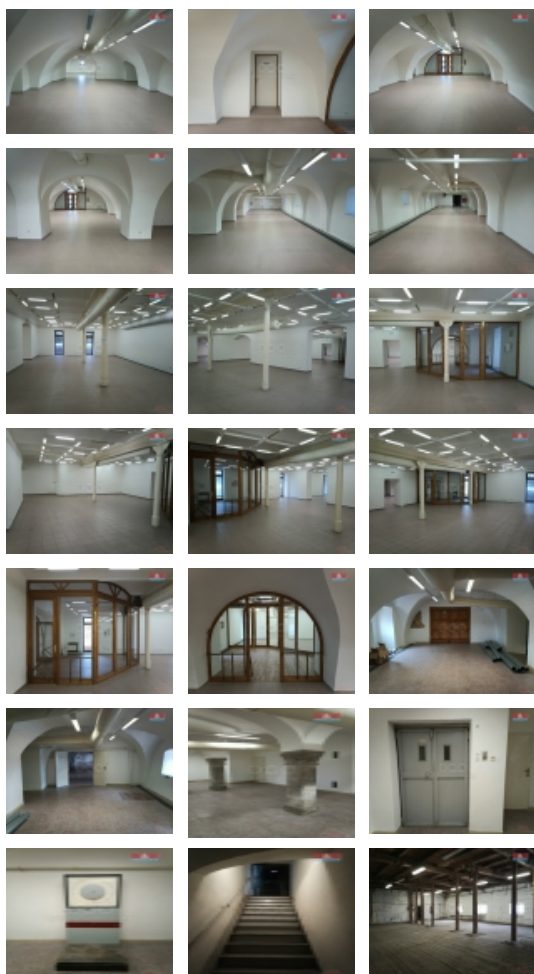

Pronájem výrobního objektu, 1364 m², Svitavy, náměstí Míru

Nabízíme k pronájmu 1. a 2. NP nemovitosti v centru Svitav. 1. NP o velikosti 695 m² a 2. NP - 692 m². Vhodné pro sklady, výrobu, prodejnu a podobně. Objekt je zkolaudován i pro potravinářskou výrobu. V přízemí rampa pro snadné nakládání a vykládání. Do 2. NP nákladní výtah. Pro více informací kontaktujte makléře.

Pronájem výrobních prostor, Svitavy, Město

Nemovitost nabízí

M&M reality holding a. s.

Krakovská 1675/2
Praha - Nové Město
11000

Parkování	u domu (veřejné)
Počet míst k parkování	2
Zdroj teplé vody	bojler
Užitná plocha (m2)	1364
Inženýrské sítě	Vodovod Kanalizace Plyn
Druh prostor	Výrobní