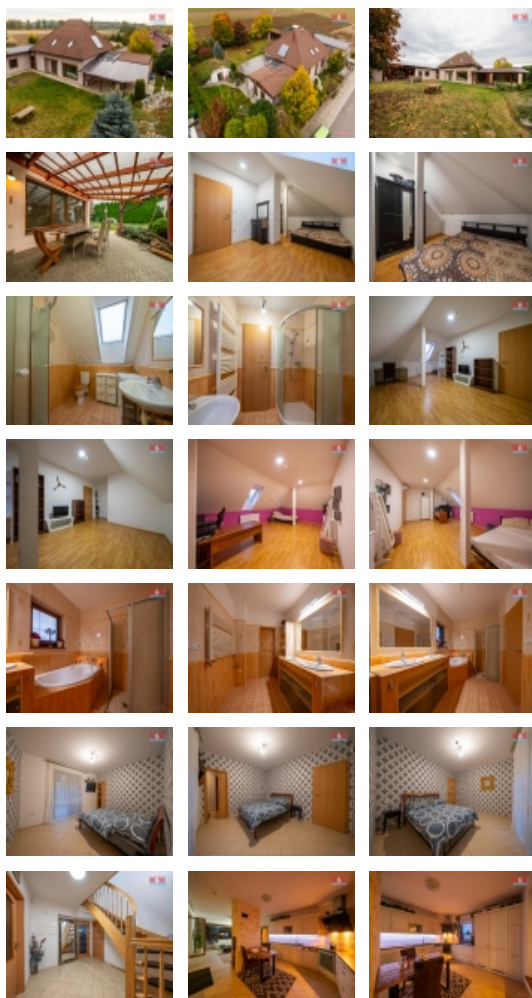

Informace o nemovitosti

Počet podlaží objektu	2
Druh objektu	cihlová
Stav objektu	velmi dobrý
Vlastnictví	osobní
Vlastní pozemek (m²)	239
Vybavení	sklep zahrada
Umístění objektu	klidná část obce
Telekomunikace	Internet
Topení	Lokální - plynové Lokální - elektrické Solární kolektory
Doprava	silnice autobus