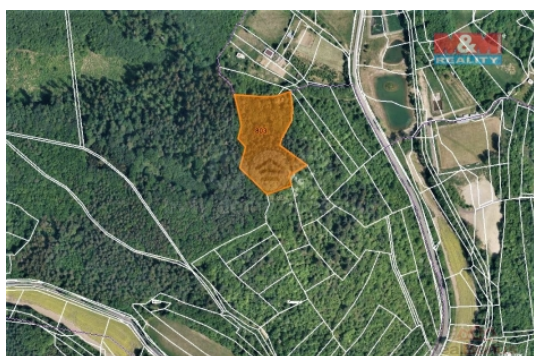

Prodej pozemku , trvalý travní porost, Jankovice (okres Uherské Hradiště)

M&M reality holding, a.s.

Prodej louky, 4420 m², Jankovice u Uherského Hradiště

ČÍSLO ZAKÁZKY: 841164 TYP ZAKÁZKY: prodej

LOKALITA: Jankovice (okres Uherské Hradiště)

Prodej louky, 4420 m², Jankovice u Uherského Hradiště

Prodej pozemku o výměře 4420 m² v katastru obce Jankovice u Uherského Hradiště. Jedná se o louku, prodej podílu 7/16 z celkové výměry 10103 m².

CENA: (za nemovitost) **393 380,- Kč**

Informace o nemovitosti

Stav objektu	velmi dobrý
Vlastnictví	osobní
Vlastní pozemek (m ²)	4420
Umístění objektu	okrajová zástavba
Doprava	silnice autobus
Občanská vybavenost	Školka Kompletní síť obchodů a služeb Kulturní zařízení
Parkování	u domu (veřejné)
Druh pozemku	trvalý travní porost