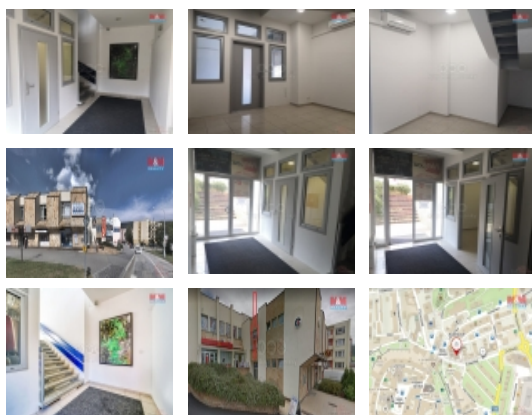

Nemovitost nabízí

M&M reality holding a. s.

Krakovská 1675/2
Praha - Nové Město
11000

Pronájem obchodního objektu, 20 m², Prachatice, ul. Zvolenská

ČÍSLO ZAKÁZKY: 838572 TYP ZAKÁZKY: pronájem

LOKALITA: Prachatice, Prachatice II, Zvolenská

Pronájem obchodního objektu, 20 m², Prachatice, ul. Zvolenská

Nabízím k pronájmu 1 místnost v přízemí obchodního domu v centru města Prachatice o podlahové ploše 20 m². K využití je sdílené sociální zázemí v patře. Nabízený prostor je vytápěn, klimatizován a je zde zavedena elektřina a internet. Vhodné k využití jako kancelář či obchod. Objekt bude k dispozici od 1.9.2023. V blízkosti domu je veřejné parkoviště. Více informací u makléřky.

CENA: (za měsíc) **5 900,- Kč**

Informace o nemovitosti

Počet podlaží objektu	2
Druh objektu	cihlová
Stav objektu	velmi dobrý
Vlastnictví	osobní
Umístění objektu	centrum
Telekomunikace	Internet
Topení	Lokální - elektrické Klimatizace
Doprava	vlak silnice MHD autobus
Elektřina	230 V
Občanská vybavenost	Škola Školka Zdravotnická zařízení Pošta Supermarket Kompletní síť obchodů a služeb Kulturní zařízení Sportovní areál