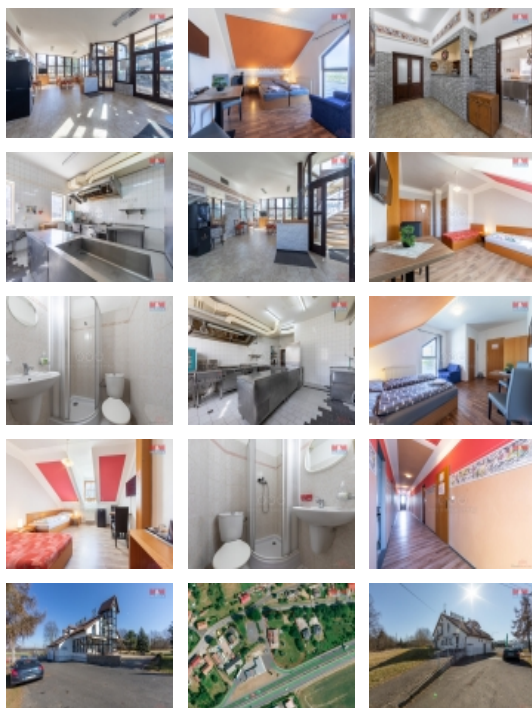

Informace o nemovitosti

Číslo podlaží v domě	2
Počet podlaží objektu	1
Druh objektu	cihlová
Stav objektu	velmi dobrý
Vlastnictví	osobní
Vlastní pozemek (m²)	3880
Vybavení	sklep
Umístění objektu	centrum
Telekomunikace	Internet