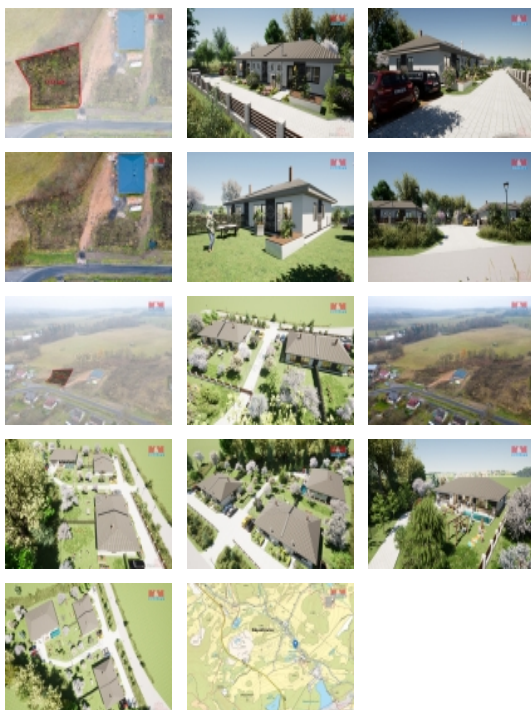

Prodej pozemku , určený k výstavbě RD, Děpoltovice (okres Karlovy Vary)

M&M reality holding, a.s.

Prodej pozemku k bydlení, 1233 m?, Děpoltovice

ČÍSLO ZAKÁZKY: 854492 TYP ZAKÁZKY: prodej

LOKALITA: Děpoltovice (okres Karlovy Vary)

Prodej pozemku k bydlení, 1233 m?, Děpoltovice

Představte si místo, kde každý den začíná sluncem, které pozvolna vystupuje nad horizont, a končí tichým šepotem přírody, když se snáší večerní klid. Místo, kde budoucí vzpomínky čekají jen na to, až je vytvoříte. Vítejte v Děpoltovicích, kde se vaše vize ideálního bydlení může stát skutečností na pozemku o rozloze 1233 m?. Máte-li vizi vlastního domu, který dokonale odpovídá vašemu životnímu stylu, tento pozemek je pro vás ideální plátno. Bez ohledu na to, zda sníte o moderním minimalistickém designu nebo o útulném rodinném hnízdě, zde máte prostor pro realizaci vašeho snu od základů.

Investovat do pozemku znamená kladný krok k finanční nezávislosti a bezpečí. Nemovitosti jsou známé svou schopností uchovávat hodnotu a odolávat inflaci, a tento pozemek není výjimkou. Jde o investici, která vám může přinést nejen domov, ale i finanční stabilitu.

Máte jedinečnou příležitost vytvořit místo, kde každá oslava, každý smích a každý klidný večer přidá další kapitolu do příběhu Vašeho života.

CENA: (za nemovitost) **3 360 000,- Kč**

Informace o nemovitosti

Stav objektu	dobrý
Vlastnictví	osobní
Vlastní pozemek (m2)	1233
Umístění objektu	klidná část obce
Druh pozemku	pro bydlení