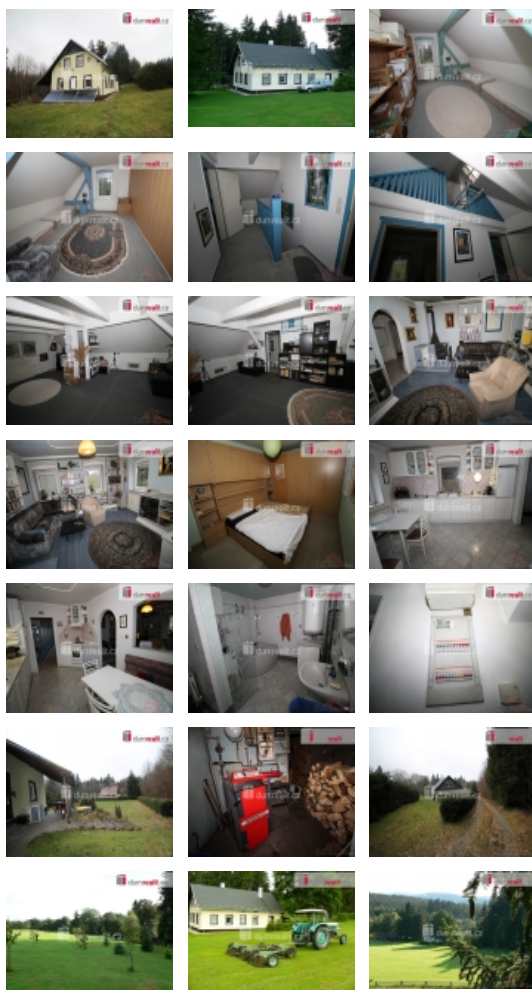

Prodej samostatného RD, 245 m², Lesná, Háje (okres Tachov)

Dumrealit.cz Vám zprostředkuje vyjimečnou příležitost koupě ekologického soběstačného domu na pozemku o celkové rozloze 25612 m. Rozlehlý pozemek s budovou se nachází v klidné oblasti přímo u německých hranic (cca 7 km) s dojezdem cca 30 minut do Tachova (20 km). Dům o půdorysu 14 m x 8,5 m má vnitřní užitnou plochu 245 m a nabízí dispozici 4+1, kde v přízemí je obývací pokoj navazující na kuchyni s jídelním koutem, ložnice, předsiň a koupelna s toaletou, v patře jsou další tři velké pokoje a prostor ve štítu střechy, kde by mohla být hezká dětská "zašívárna". V rámci prodeje může zůstat i nemusí veškeré vybavení domu. V roce 1997 prošel dům kompletní rekonstrukcí a to včetně elektroinstalace, vodoinstalace, fasády, zateplení, koupelny, kuchyně, plastových oken a topného systému. Vytápění zajišťují solární panely v kombinaci s tepelným čerpadlem, je zde trubcový kolektor na ohřev vody a topení s nádrží o kapacitě 1000 l, je zde kotel na pevný otop ATMOS a krbová kamna, v domě jsou dva komíny. Voda je z vlastní studny s čerpadlem o hloubce 23 m, která je pravidelně kontrolována hygienou. Odpad je sveden do celoplastové žumpy, která je pravidelně ekologicky vyvážena. Dům má také svou větrnou turbínu. Střecha je šindelová, zateplená, pod domem je protiradonová izolace, je z poloviny podsklepen. Dům obklopuje pozemek o celkové rozloze 25612 m z čehož 123 m je zastavěná plocha domu, jsou zde přístřešky pro zemědělské vybavení, kůlna na obráběcí stroje, stodola. Součástí prodeje je traktor se závěsnou sekačkou, sněhová fréza s čelním nakladačem, džíp. V domě je kamerový systém a v oknech jsou bezpečnostní fólie. Cena zahrnuje veškerý právní servis a provizi RK. V případě zájmu Vám doporučíme naše prověřené hypoteční poradce. Ev. číslo: 645560. Energetický štítek: G (30 kWh/m²/rok).