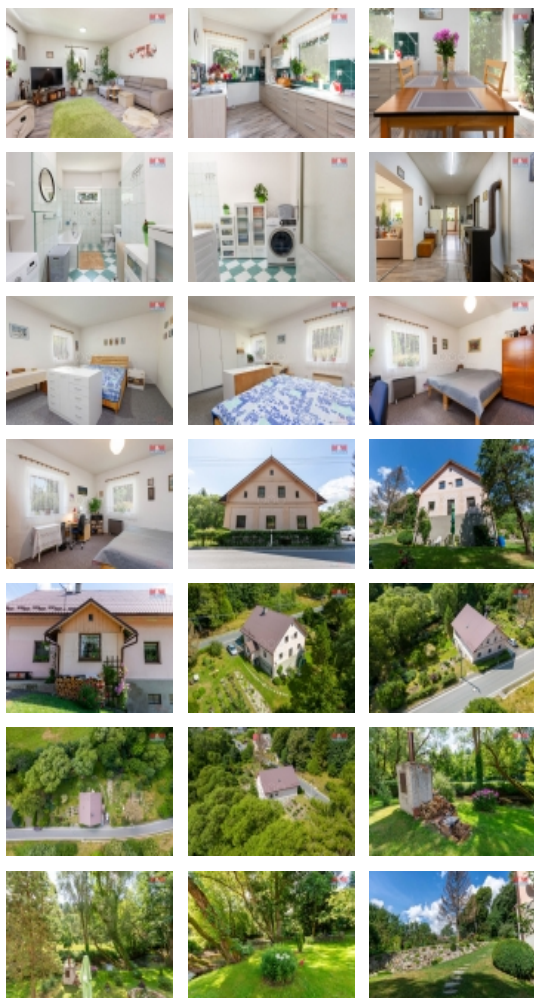

Informace o nemovitosti

Počet podlaží objektu	1
Druh objektu	smíšená
Stav objektu	dobrý
Vlastnictví	osobní
Vlastní pozemek (m²)	483
Vybavení	sklep zahrada
Umístění objektu	klidná část obce