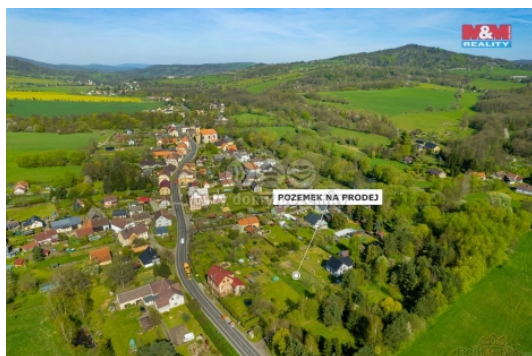

M&M reality holding, a.s.