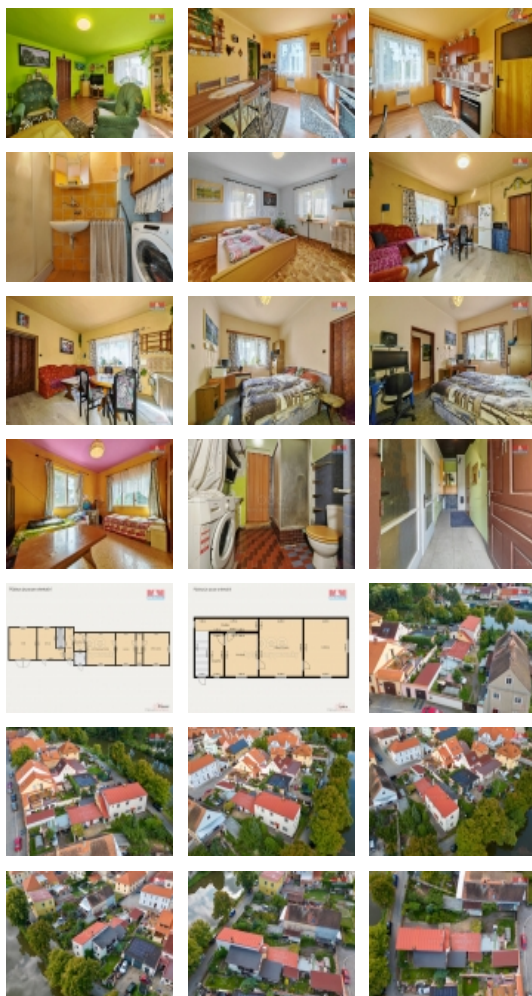

Informace o nemovitosti

Počet podlaží objektu	2
Druh objektu	smíšená
Stav objektu	dobrý
Vlastnictví	osobní
Vlastní pozemek (m²)	517
Vybavení	sklep
Umístění objektu	klidná část obce
Topení	Lokální - tuhá paliva Lokální - elektrické